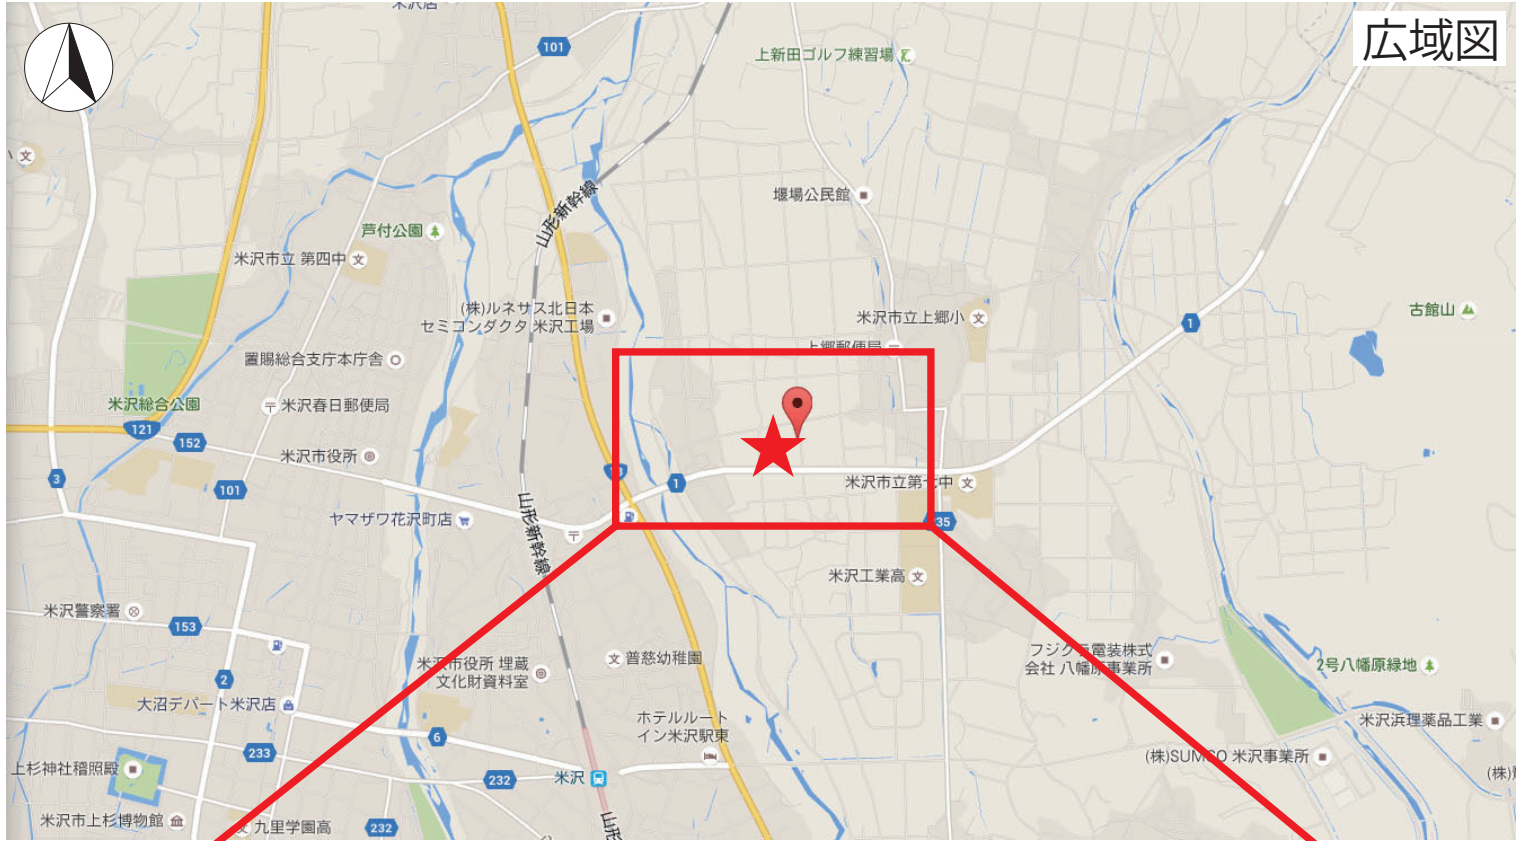

馳上遺跡調査事務所位置図

所在地：米沢市大字川井字道下 1397-1 ほか