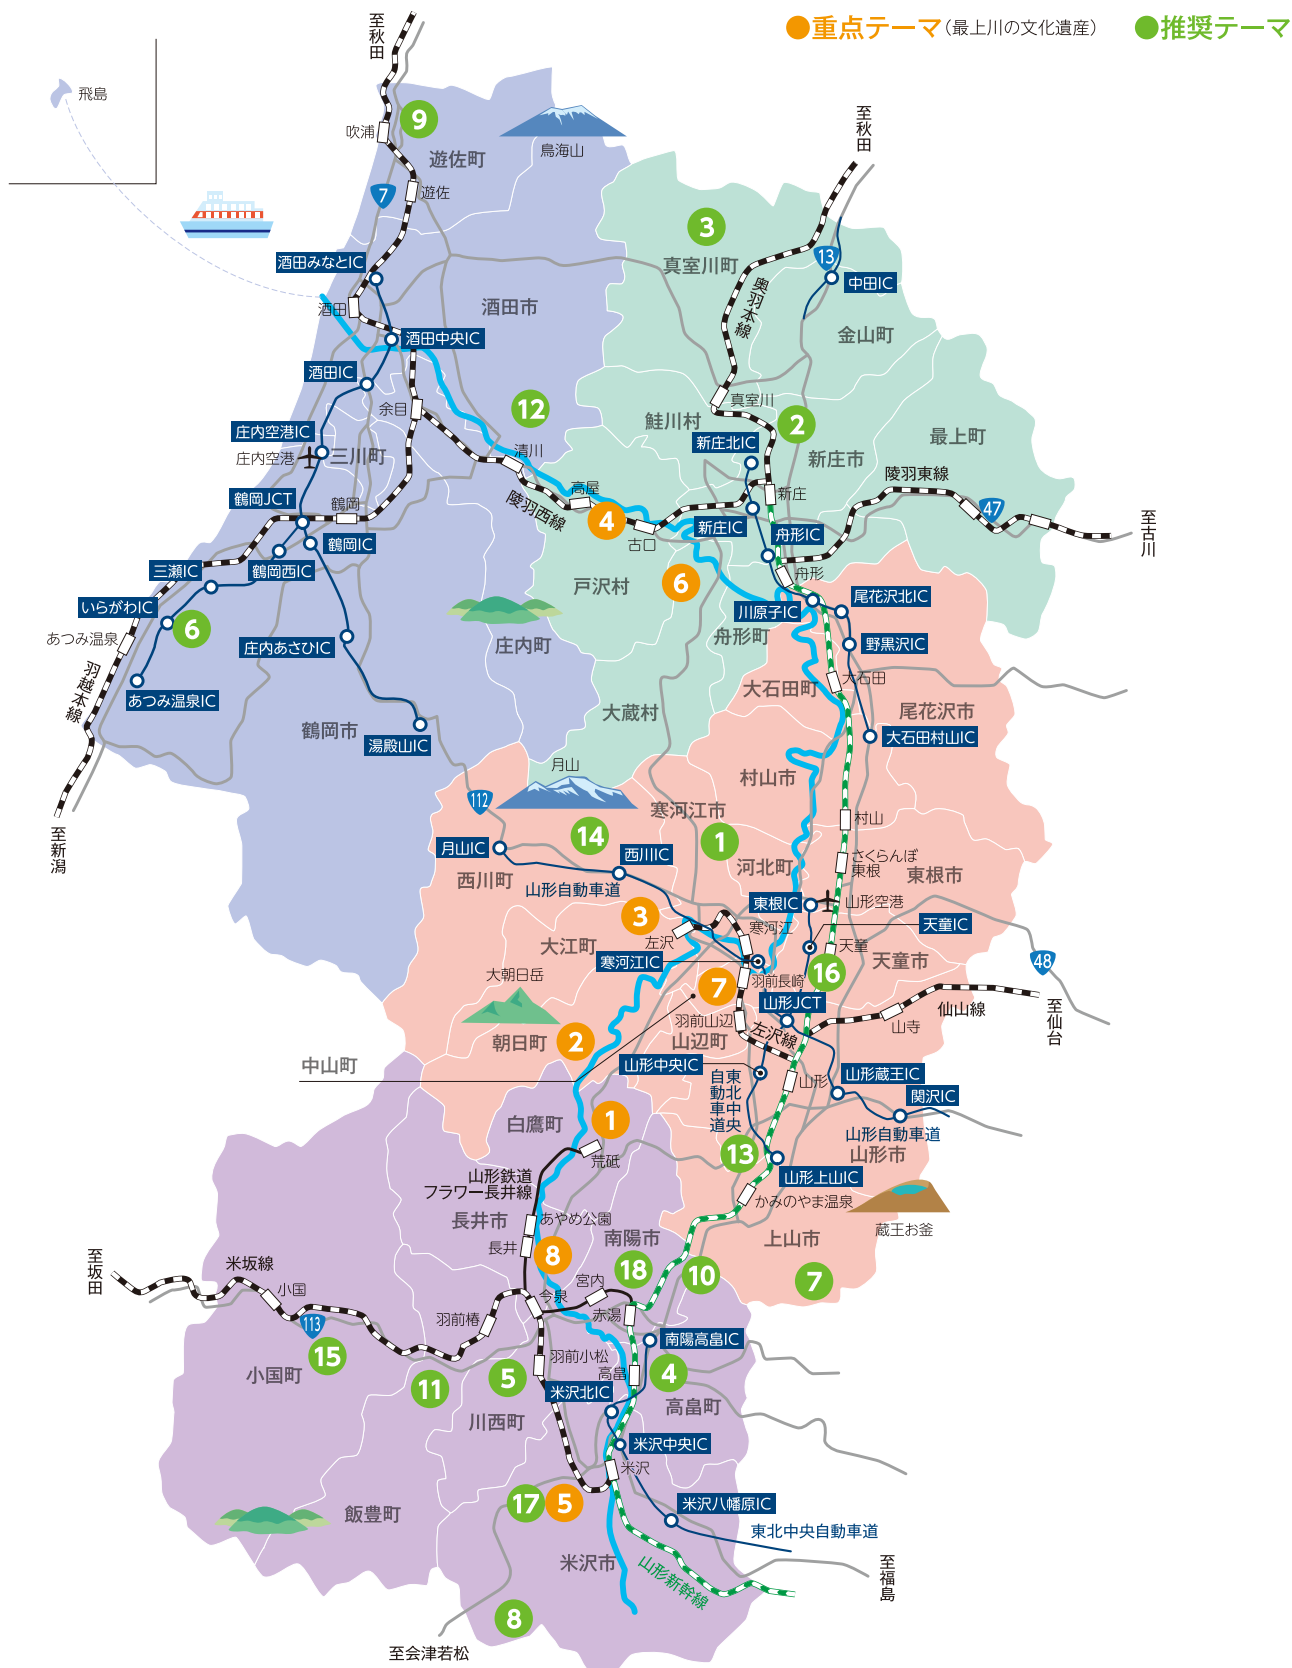

日本人の心のふるさと 美しい山形へ！ 出かけよう！「未来に伝える山形の宝」MAP

問い合わせ先

山形県教育庁文化財・生涯学習課

〒990-8570 山形市松波二丁目8番1号
TEL:023-630-3341 FAX:023-630-2874
E-mail:ybunkazai@pref.yamagata.jp

山形県の文化財、
イベントのことならこちらへ

「未来に伝える山形の宝」ポータルサイト

<http://www.yamagata-takara.com/>

リサイクル適性(A)
の印刷物は、印刷用の紙へ
リサイクルできます